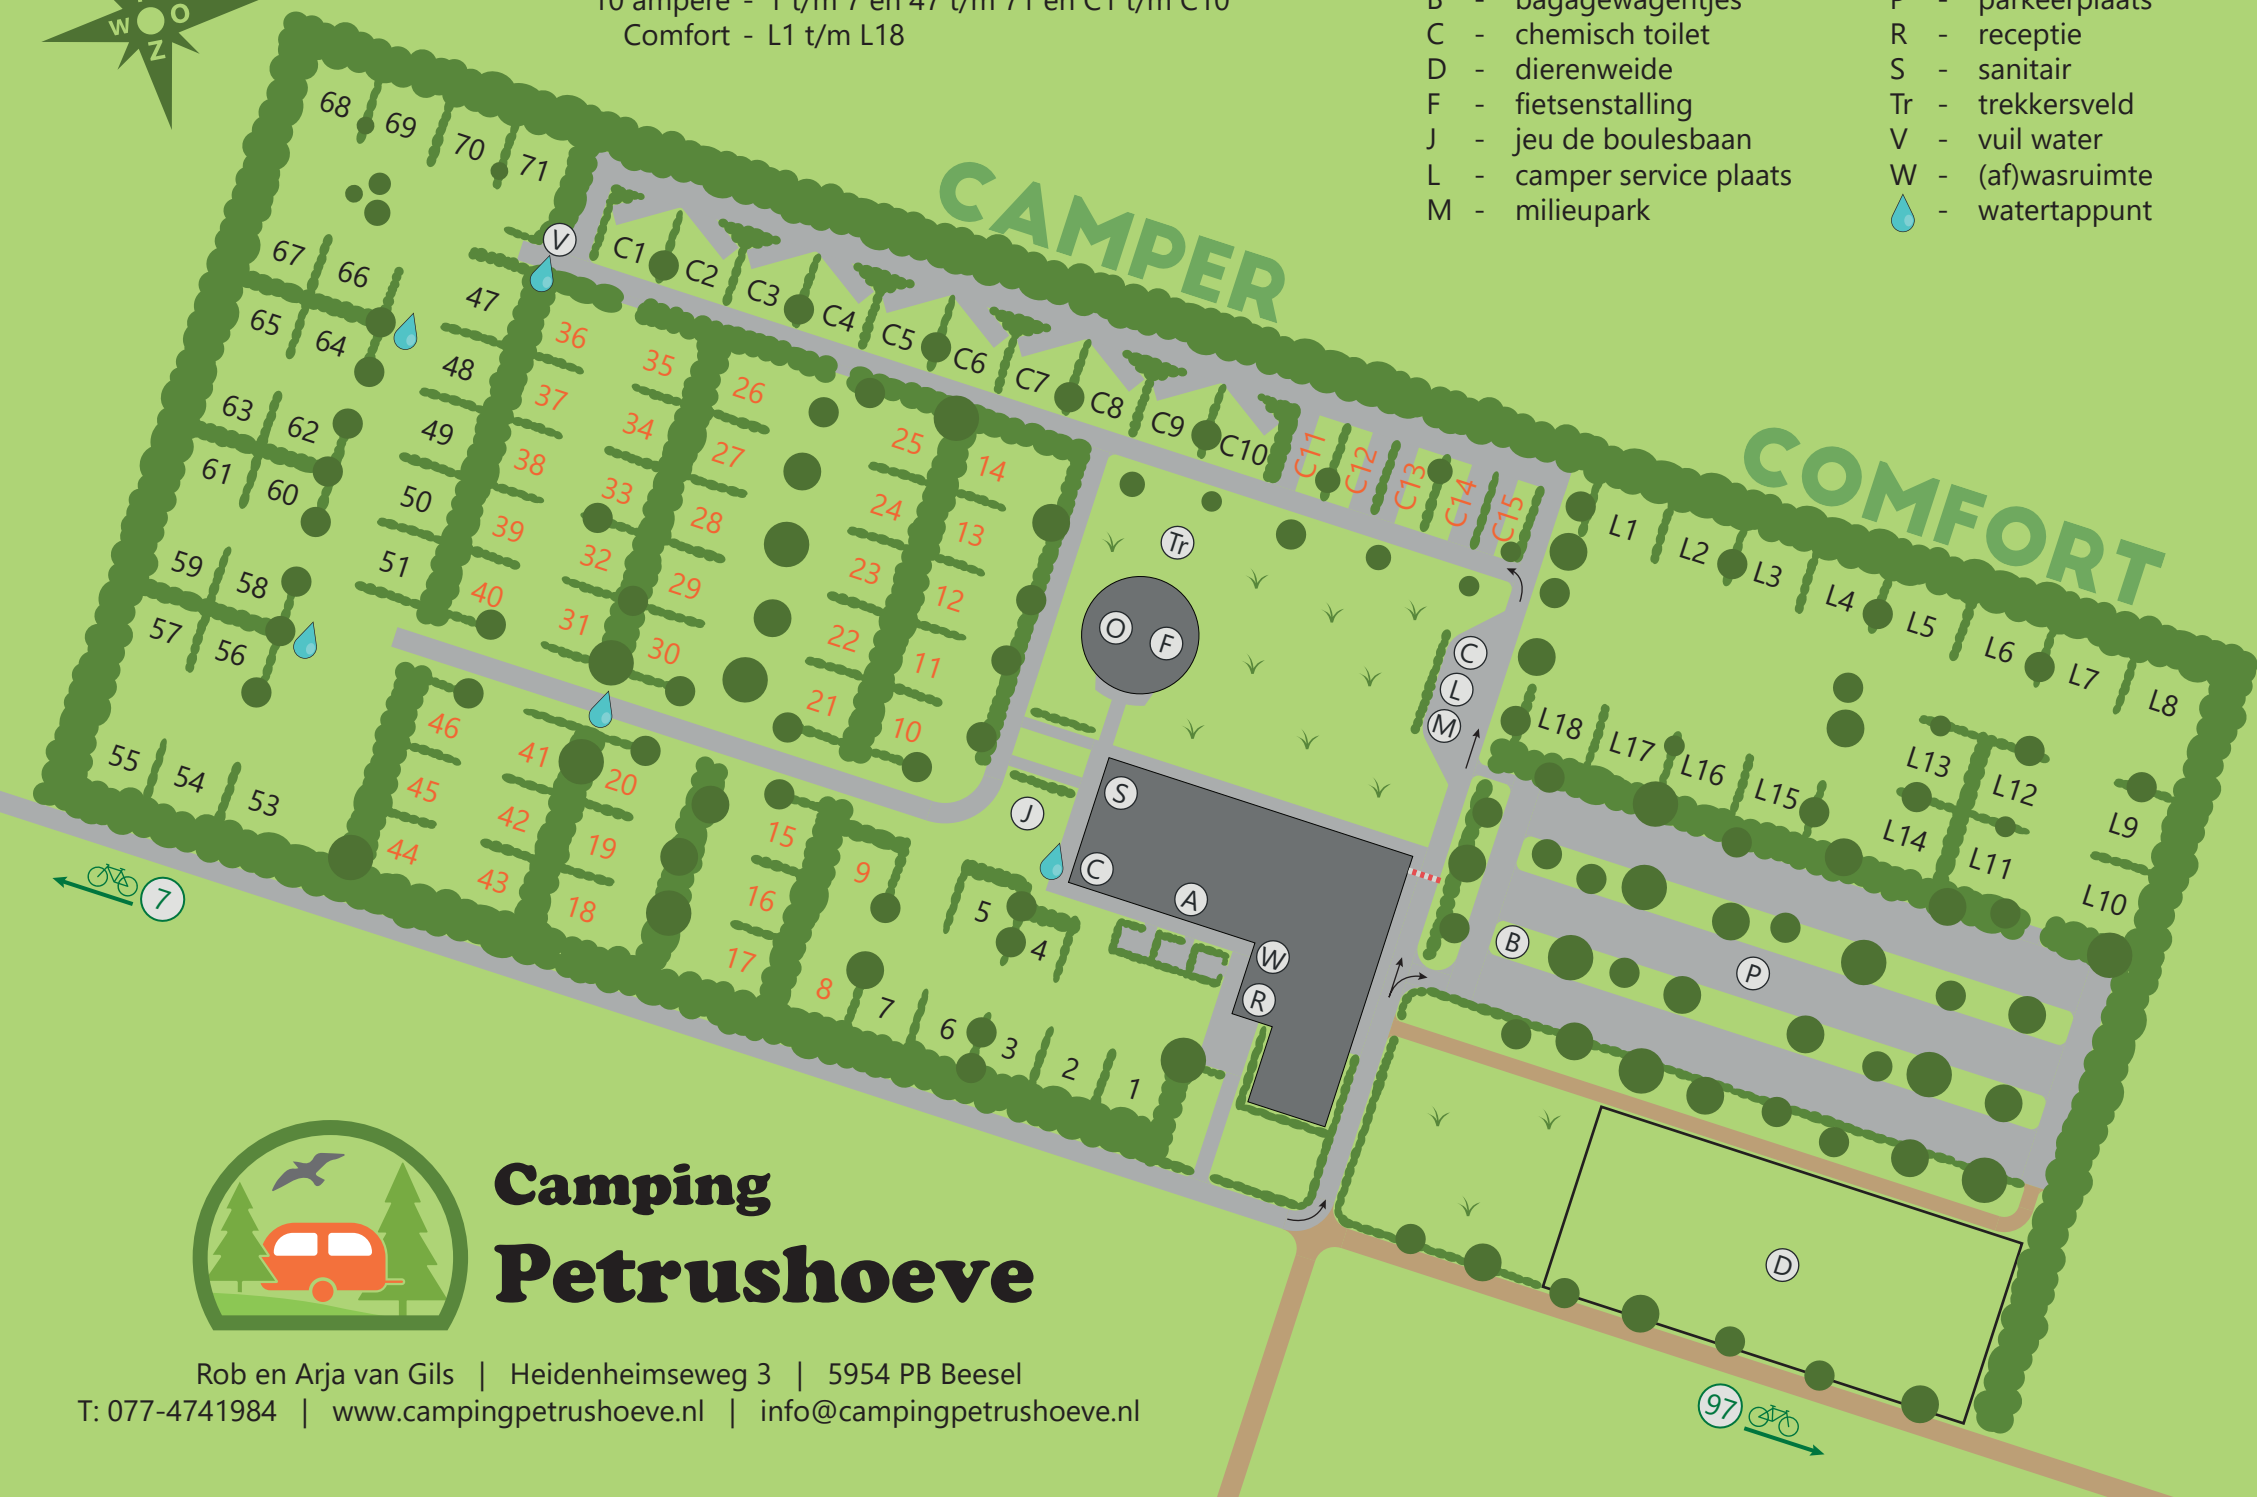

6 ampère - 8 t/m 46 en C11 t/m C15
10 ampère - 1 t/m 7 en 47 t/m 71 en C1 t/m C10
Comfort - L1 t/m L18

- A - appartementen/ B&B
- B - bagagewagentjes
- C - chemisch toilet
- D - dierenweide
- F - fietsenstalling
- J - jeu de boulesbaan
- L - camper service plaats
- M - milieupark

- O - recreatie-ruimte
- P - parkeerplaats
- R - receptie
- S - sanitair
- Tr - trekkersveld
- V - vuil water
- W - (af)wasruimte
-  - watertappunt

Camping Petrushoeve

Rob en Arja van Gils | Heidenheimseweg 3 | 5954 PB Beesel
T: 077-4741984 | www.campingpetrushoeve.nl | info@campingpetrushoeve.nl