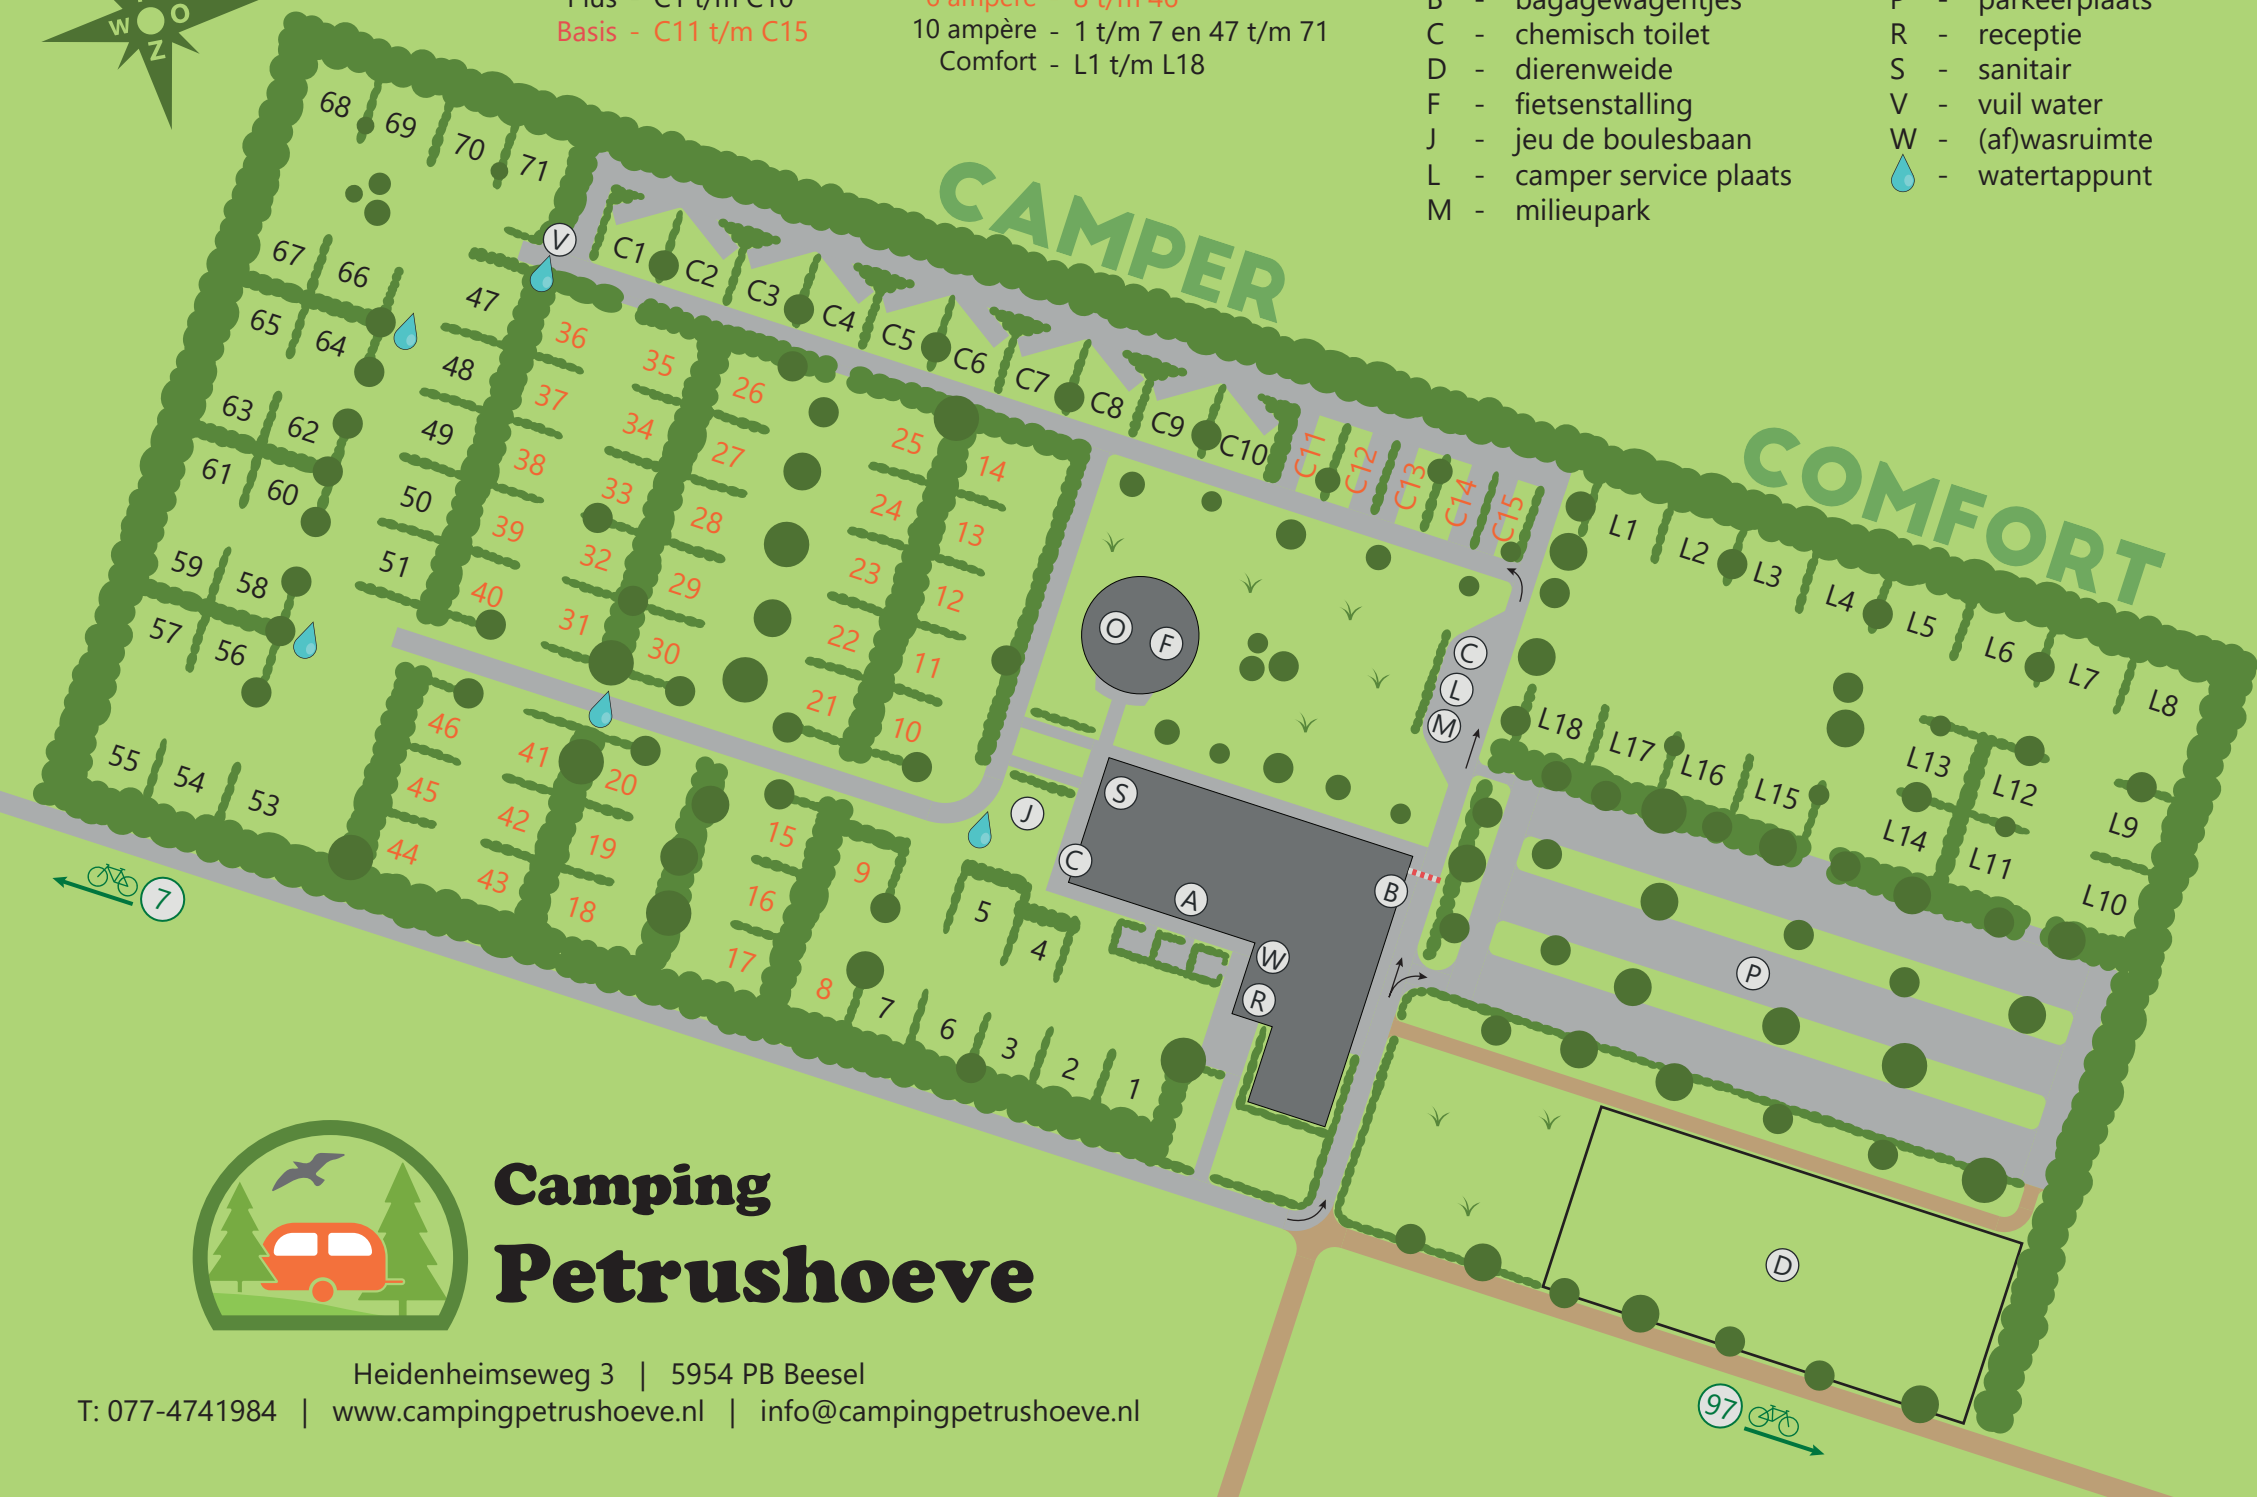

Camperplaatsen

Plus - C1 t/m C10
Basis - C11 t/m C15

Kampeerplaatsen

6 ampère - 8 t/m 46
10 ampère - 1 t/m 7 en 47 t/m 71
Comfort - L1 t/m L18

- A - appartementen/ B&B
- B - bagagewagentjes
- C - chemisch toilet
- D - dierenweide
- F - fietsenstalling
- J - jeu de boulesbaan
- L - camper service plaats
- M - milieupark

- O - recreatie-ruimte
- P - parkeerplaats
- R - receptie
- S - sanitair
- V - vuil water
- W - (af)wasruimte
- Waterdruipend pictogram - watertappunt

Camping Petrushoeve

Heidenheimseweg 3 | 5954 PB Beesel